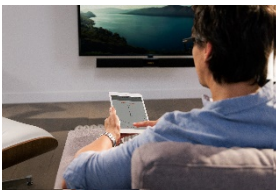

Pressemittellung

MotionSoundMount: Wenn der Sound sich mit dem Fernseher dreht

Eindhoven, 7. März 2017 - Fernseher der neuesten Generation sind ein Fest für die Augen. Mit einer Bildqualität, die noch schärfer als die Realität selbst ist und Geräten, die dünner als je zuvor sind. Aber dieses schöne, schlanke Design geht häufig zu Lasten der Klangqualität, die Kunden beim Kauf eines High-End-Fernsehers in der Regel erwarten. Genau für dieses Problem hat Vogel's jetzt die **MotionSoundMount** entwickelt und geht mit dieser Lösung sogar noch einen Schritt weiter.

Für ein ultimatives TV-Erlebnis

Die MotionSoundMount ist eine flexible TV-Halterung mit integrierter Soundbar und einem kabellosen Subwoofer. Mit dieser modernen Wandhalterung ergänzen Sie Ihren Fernseher um ein atemberaubendes Klangerlebnis. Das Einzigartige an der MotionSoundMount ist allerdings, dass der Klang sich mit dieser Wandhalterung noch dazu automatisch in Richtung des Zuschauers bewegt (bis zu 120 Grad nach links und nach rechts). So wird der Klang von Filmen, Konzerten und Serien zu 100 % auf den Zuschauer gerichtet. Vom Smartphone oder dem Tablet ist es zudem Möglich, Musik an die Soundbar zu streamen. Damit steht einem ultimativen Fernseh- und Klangerlebnis nichts mehr im Wege.

Maximale Benutzerfreundlichkeit

Die Benutzerfreundlichkeit der MotionSoundMount ist ebenso beeindruckend wie der Klang. Sobald der Fernseher eingeschaltet wird, bewegt er sich in einer fließenden Bewegung in die zuletzt eingestellte Fernsehposition. Dafür wird keine zusätzliche Fernbedienung benötigt. Wird der Fernseher wieder ausgeschaltet, bewegen sich der Bildschirm und die MotionSoundMount wieder ganz von alleine zurück an die Wand. Die Befestigung und Installation der MotionSoundMount ist sehr einfach, da die Montage nach dem Plug & Play-Prinzip erfolgt: Stecker in die Steckdose und alles funktioniert!