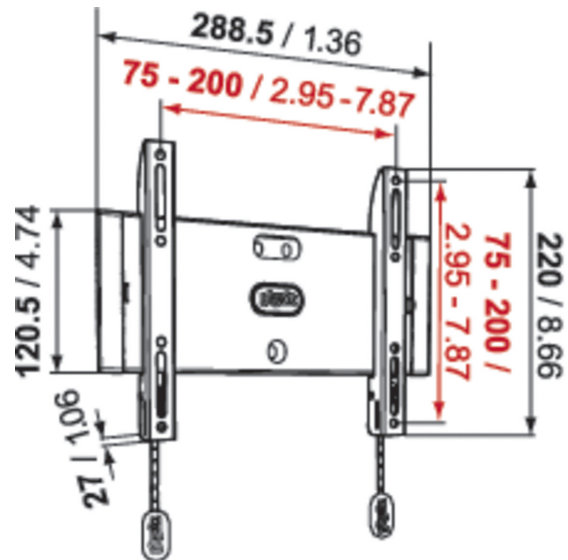

LCD/TFT-Wandhalter FLAT SMALL PHW 100S

- Bildschirmgröße (Min. - Max.): 19 - 37 " / 48 - 93 cm
- Max. Gewicht: 20 kg / 44 lbs
- Min. Wandabstand (mm): 27 mm
- VESA-Befestigungslöcher: 75x75mm bis zu 200x200mm
- Garantie: Lebenslang
- Verfügbare Farben: Schwarz

Genießen Sie Ihren LCD/Plasmafernseher (sehr) flach an der Wand und sparen Sie Platz. Der FLAT SMALL Wandhalter von Physix ist für Fernseher von 19 bis 37 Zoll und einem Gewicht bis 20 kg geeignet.

LCD/TFT-Wandhalter FLAT SMALL PHW 100S

mm / inch
Mounting holes in red
(min - max distance)

Dieser universelle Halter ist für LCD/Plasma-Fernseher fast aller Marken geeignet (verwenden Sie unseren MOUNT MATCHER, um die richtige Befestigung für Ihren Fernseher zu finden). Er wird mit einer leicht verständlichen Montageanleitung geliefert, sowie mit allen benötigten Schrauben und Dübeln. Mit der Verriegelungsfunktion lässt sich der Fernseher an der Wand einrasten, und sie gewährleistet eine sichere, zuverlässige Verbindung zwischen Fernseher und Wandhalter.

Merkmale

- Fest an der Wand
- Einfache Installation
- Befestigungsmaterial im Lieferumfang

Logistische Informationen

- Verpackungsgröße: 130x298x51 mm
- Gewicht: 1 kg / 2 lbs
- EAN-Code: 8712285315121

Unverbindliche Preisempfehlung
 inkl. MwSt. **19,99 €**