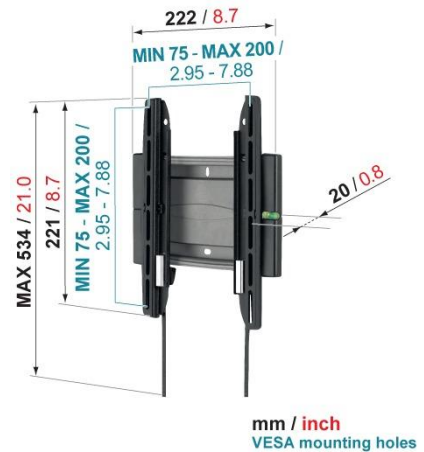

EFW 8105 Wandhalter SuperFlat S für LCD Bildschirme

Das Modell Vogel's SuperFlat™ EFW 8105 eignet sich für Flachbildschirme von 19 bis 37 Zoll.

Farbe	Black-Dolphingrey
Garantie	Lebenslang
Min. Wandabstand (mm)	20.0
Höhenverstellbar	Nein
Min. Größe (inch)	19"
Max. Größe (inch)	37"
Max. Gewicht (kg)	20.0
Lochmuster (mm)	Min. 100x100 / Max. 200x200

EFW 8105 Wandhalter SuperFlat S für LCD Bildschirme

Vogel's SuperFlat™ Modell EFW 8105 richtet sich an alle, die eine wirklich flache Optik lieben. Es spart am meisten Platz und bildet zugleich ein elegantes Designelement. Dieser Halter lässt nur 2 cm Platz zwischen Fernseher und Wand, gerade genug für Belüftung und Kabel. Die Installation ist ganz einfach. Sogar eine Wasserwaage befindet sich im Halter, damit er wirklich absolut gerade hängt. Das clevere AutoLock® hält Ihren Bildschirm sicher in Position – über die Sicherheit Ihres wertvollen Fernsehers können Sie also unbesorgt sein.

Merkmale

Logistische Informationen

EAN-Code Produkt	8712285315404
Nettogewicht einschließlich Verpackung (kg)	0.8
Single Box Width (mm)	149
Länge der Einzelverpackung (mm)	258
Höhe der Einzelverpackung (mm)	54