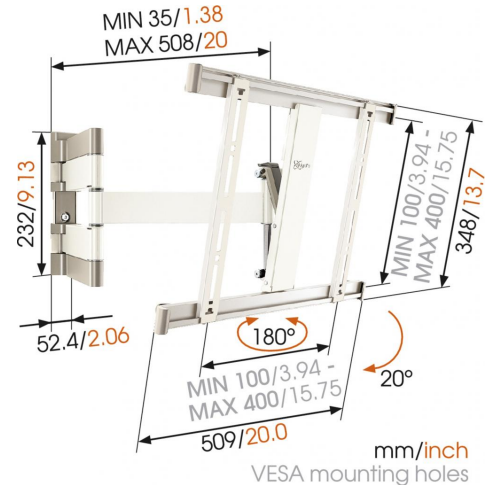

## THIN 245 UltraThin alpine white Schwenkbare TV-Halterung (Weiß)

Für ultraflache Fernseher bis 55 Zoll (140 cm)

Kompatibel mit Bildschirmen der Größe 26 bis 55 Zoll (66 bis 140 cm) und einer maximalen Bildschirmtiefe von 5 cm. Diese robuste Wandhalterung trägt bis zu 18 kg.

Flexible Sicht von allen Positionen im Raum

Befestigen Sie Ihr Fernsehgerät an beliebiger Stelle im Raum und erhalten Sie mit dem schwenkbaren TV-Wandhalter THIN 245 von Vogel's von überall eine fantastische Sicht auf Ihren Bildschirm. Mit nur 35 mm Abstand zwischen TV-Gerät und Wand ist diese schwenkbare Wandhalterung bei Nichtgebrauch zudem praktisch unsichtbar.

<b>Drehen</b>	180
<b>Neigen</b>	20
<b>Ergänzende Farben</b>	Dolphin Grey/Aluminium
<b>Garantie</b>	Lebenslange Garantie
<b>Min. Wandabstand (mm)</b>	35.0
<b>Min. Größe (inch)</b>	26"
<b>Max. Größe (inch)</b>	55"
<b>Max. Gewicht (kg)</b>	18.0
<b>Lochmuster (mm)</b>	Min. 100x100 / Max. 400x400

## THIN 245 UltraThin alpine white Schwenkbare TV-Halterung (Weiß)

Die THIN-Reihe: Montieren Sie Ihren Fernseher so flach wie möglich an der Wand

Die Vogel's THIN-Reihe ist extra dafür entworfen worden, Ihren Flachbildschirmfernseher besonders zur Geltung zu bringen. Mit nur 3,5 Zentimetern Abstand zwischen Wand und Gerät ist die Wandhalterung für das Auge nahezu unsichtbar. Der Zweck eines ultraflachen Fernsehers ist, mit seiner Umgebung zu verschmelzen.