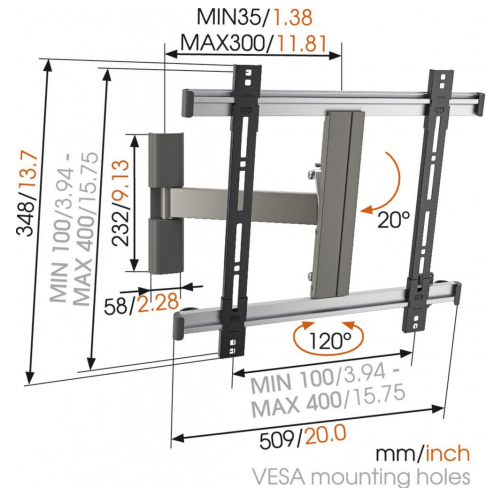

THIN 225 UltraThin Schwenkbare TV-Halterung

Für ultraflache Fernseher bis 55 Zoll (140 cm)

Kompatibel mit Bildschirmen der Größe 26 bis 55 Zoll (66 bis 140 cm) und einer maximalen Bildschirmtiefe von 5 cm. Diese robuste Wandhalterung trägt bis zu 18 kg.

Sichern Sie sich den perfekten Blickwinkel

Befestigen Sie Ihr Fernsehgerät an beliebiger Stelle im Raum und erhalten Sie mit dem schwenkbaren TV-Wandhalter THIN 225 von Vogel's von überall eine fantastische Sicht auf Ihren Bildschirm. Mit nur 35 mm Abstand zwischen TV-Gerät und Wand ist diese schwenkbare Wandhalterung bei Nichtgebrauch zudem praktisch unsichtbar.

Drehen	120
Neigen	20
Garantie	Lebenslange Garantie
Min. Wandabstand (mm)	35
Min. Größe (inch)	26"
Max. Größe (inch)	55"
Max. Gewicht (kg)	18
Lochmuster (mm)	Min. 100x100 / Max. 400x400

THIN 225 UltraThin Schwenkbare TV-Halterung

Die THIN-Reihe: Montieren Sie Ihren Fernseher so flach wie möglich an der Wand

Die Vogel's THIN-Reihe ist extra dafür entworfen worden, Ihren Flachbildschirmfernseher besonders zur Geltung zu bringen. Mit nur 3,5 Zentimetern Abstand zwischen Wand und Gerät ist die Wandhalterung für das Auge nahezu unsichtbar. Der Zweck eines ultraflachen Fernsehers ist, mit seiner Umgebung zu verschmelzen.